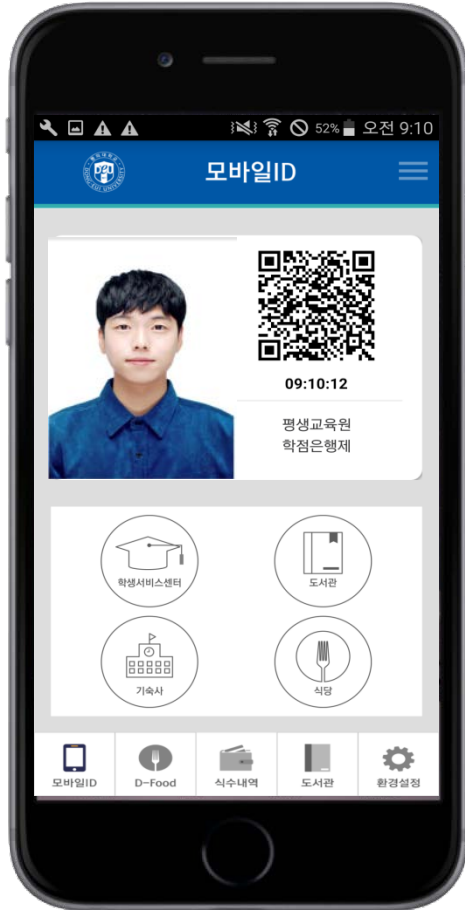

## 동의대학교 모바일 ID 사진등록

1. 모바일 App 사진등록 방법

① App store 클릭(안드로이드폰은 구글 플레이)

② '동의모바일' 검색 후 받기

## 2. 모바일 App 사진등록 방법

- ① 사진 등록하기 이미지 클릭
- ② 증명사진 수집 동의

### 3. 모바일 App 사진등록 방법

① 사진 선택 클릭

② 앨범 창에서 본인 사진 선택

4. 모바일 App 사진등록 방법

사진 등록되면 모바일 학생증 사용가능