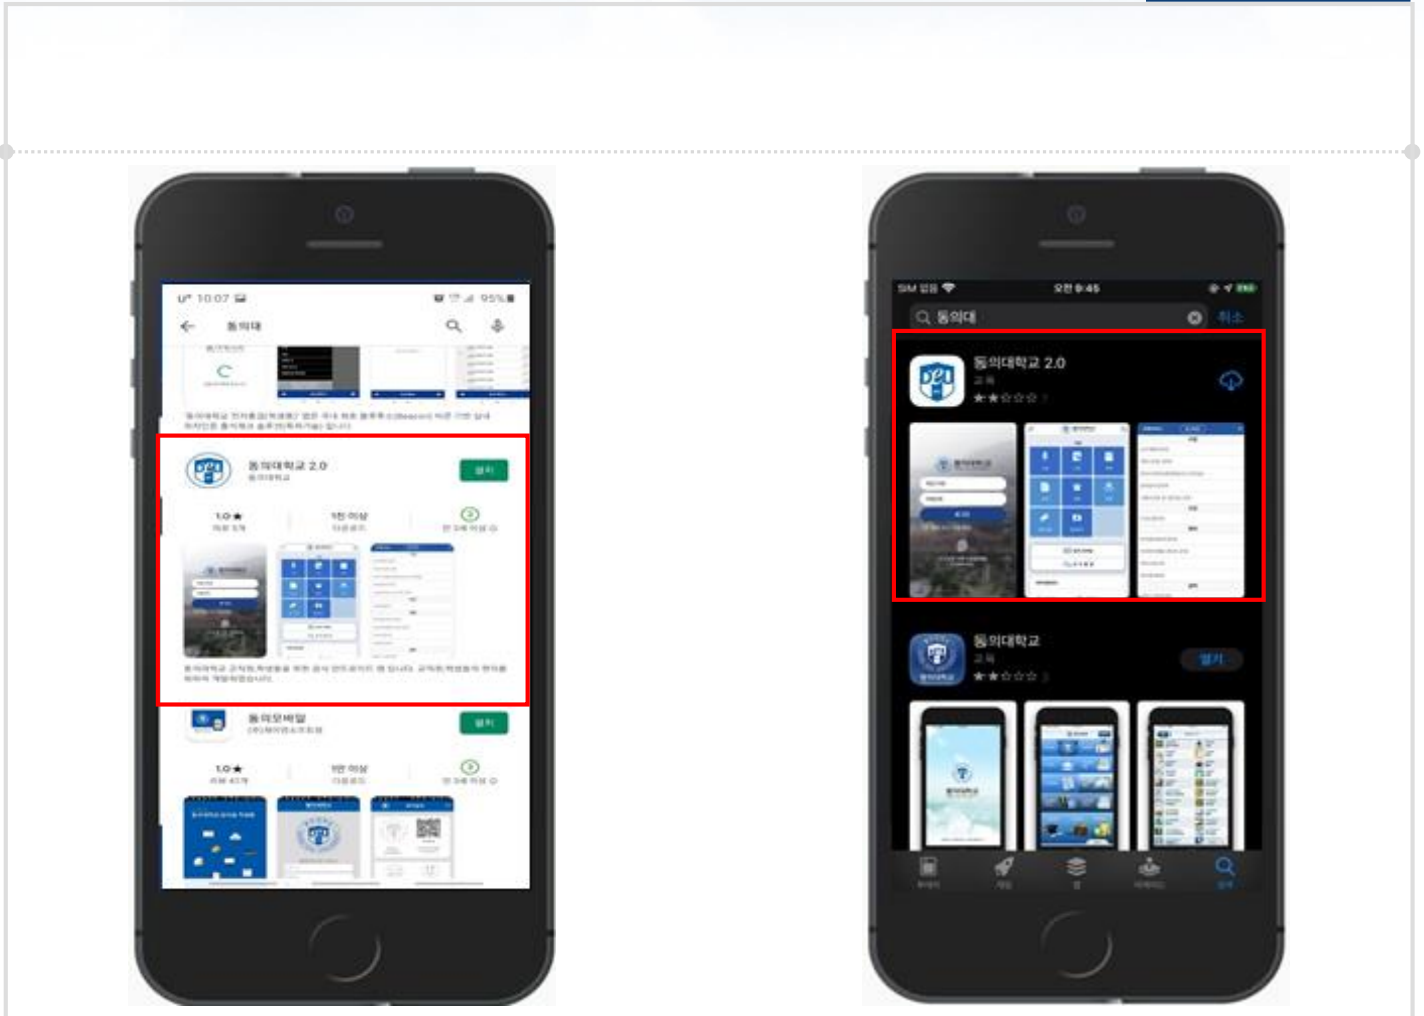

The Place  
For Future  
Global  
Leaders!

동의대학교  
DONG-EUI UNIVERSITY

## 1.1.1. App 설치

✓ 설치 > Android