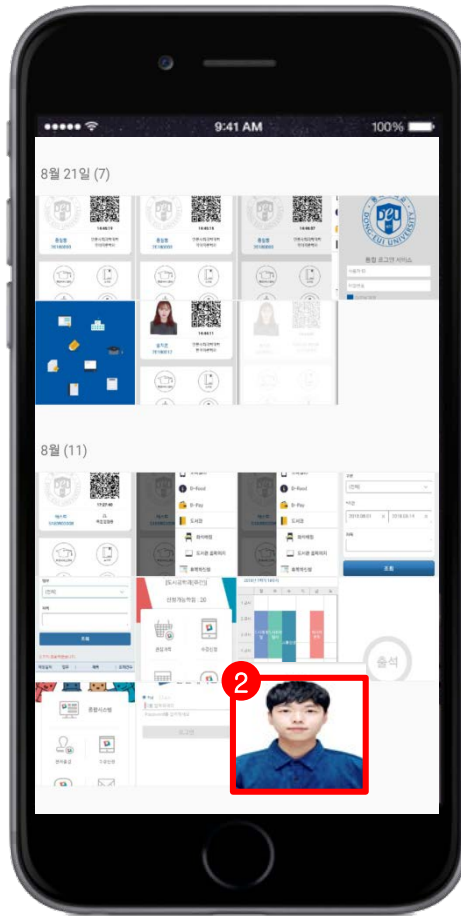

3. 모바일 App 사진등록 방법

① 사진 선택 클릭

② 앨범 창에서 본인 사진 선택