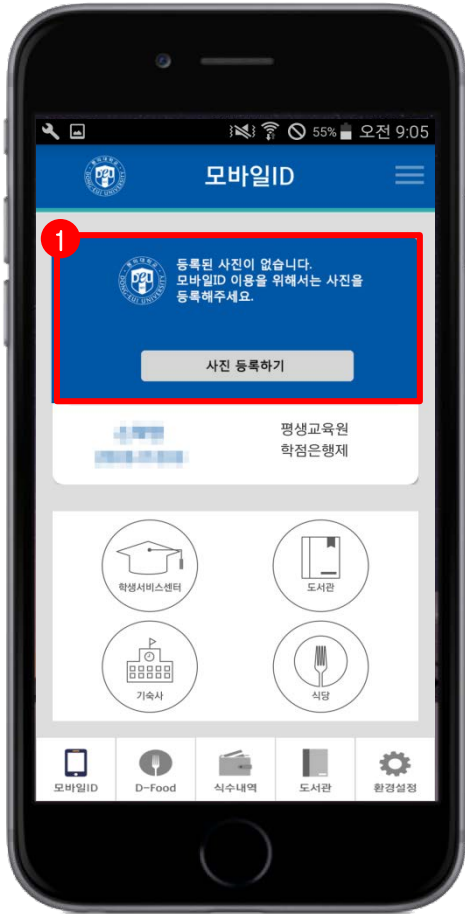

### 사용방법

**Step1.** 앱을 실행하고 학번/직번 과 비밀번호 입력 후 로그인하여 앱을 이용하면 된다.

**Step2.** 하단의 네비게이션바에서 설정에 들어간 후 비밀번호 및 생체인증 사용 여부를 체크하면 해당 용도에 맞게 사용할 수 있다.

- 비밀번호 사용 시 6자리 간편 비밀번호를 입력하여 사용할 수 있다
- 생체인증이 지원되는 모바일기기에는 지문인증과 FACE ID를 사용하여 간편하게 사용 가능합니다.

# 『 동의 모바일 매뉴얼 』

## 동의대학교 모바일 ID 사진등록

1. 모바일 App 사진등록 방법

① App store 클릭(안드로이드폰은 구글 플레이)

② '동의모바일' 검색 후 받기

## 2. 모바일 App 사진등록 방법

- ① 사진 등록하기 이미지 클릭
- ② 증명사진 수집 동의