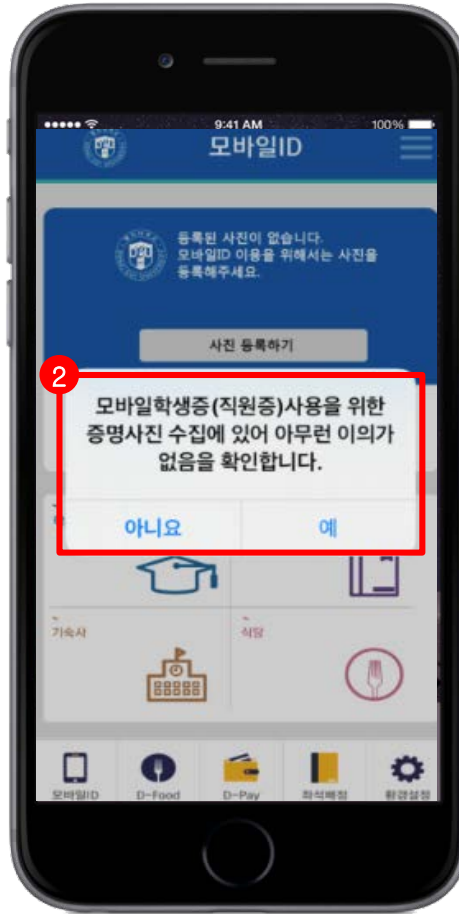

### 사용방법

**Step1.** 앱을 실행하고 학번/직번 과 비밀번호 입력 후 로그인하여 앱을 이용하면 된다.

**Step2.** 하단의 네비게이션바에서 설정에 들어간 후 비밀번호 및 생체인증 사용 여부를 체크하면 해당 용도에 맞게 사용할 수 있다.

- 비밀번호 사용 시 6자리 간편 비밀번호를 입력하여 사용할 수 있다
- 생체인증이 지원되는 모바일기기에는 지문인증과 FACE ID를 사용하여 간편하게 사용 가능합니다.

# 『 동의 모바일 매뉴얼 』

## 동의대학교 모바일 ID 사진등록

1. 모바일 App 사진등록 방법

① App store 클릭(안드로이드폰은 구글 플레이)

② '동의모바일' 검색 후 받기

## 2. 모바일 App 사진등록 방법

- ① 사진 등록하기 이미지 클릭
- ② 증명사진 수집 동의